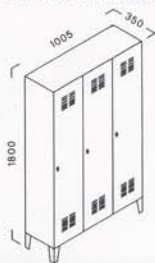

DA 1 2 7 2

Dim. mm 360x350x1800h

DA 1 2 7 4

Dim. mm 680x350x1800h

DA 1 2 7 6

Dim. mm 1005x350x1800h

monoplus

Realizzati in lamiera verniciata a polveri in colore grigio Ral 7035. Completi di ripiano portacappello, portagruccie, anello portasciugamano, porta ombrello con vaschetta, feritoie di areazione, feritoie portanome. Chiusura con serratura a chiave.

DA 1278

Dim. mm 360x500x1800h

DA 1280

Dim. mm 680x500x1800h

DA 1282

Dim. mm 1005x500x1800h

multi

Realizzato in lamiera a polveri in colore grigio Ral 7035. Completi di feritoie di areazione. Chiusura con serratura a chiave.