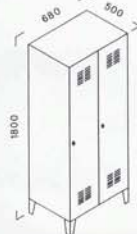

DA 1 2 7 2

Dim. mm 360x350x1800h

DA 1 2 7 4

Dim. mm 680x350x1800h

DA 1 2 7 6

Dim. mm 1005x350x1800h

monoplus

Realizzati in lamiera verniciata a polveri in colore grigio Ral 7035. Completi di ripiano portacappello, portagruccie, anello portasciugamano, porta ombrello con vaschetta, feritoie di areazione, feritoie portanome. Chiusura con serratura a chiave.

DA 1278

Dim. mm 360x500x1800h

DA 1280

Dim. mm 680x500x1800h

DA 1282

Dim. mm 1005x500x1800h

multi

Realizzato in lamiera a polveri in colore grigio Ral 7035. Completi di feritoie di areazione. Chiusura con serratura a chiave.

Made in varnished grey metal with epoxy powders colour Ral 7035. Complete with slits for ventilation. Locker with key.

DC1284

Dim. mm 616x350x1800h

DC1286

Dim. mm 1200x350x1800h

Realizzate in tubo metallico, verniciate in colore azzurro Ral 5019, rifinite con listelli di legno.