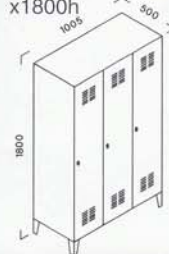

DA 1278

Dim. mm 360x500x1800h

DA 1280

Dim. mm 680x500x1800h

DA 1282

Dim. mm 1005x500x1800h

multi

Realizzato in lamiera a polveri in colore grigio Ral 7035. Completi di feritoie di areazione. Chiusura con serratura a chiave.

Made in varnished grey metal with epoxy powders colour Ral 7035. Complete with slits for ventilation. Locker with key.

DC1284

Dim. mm 616x350x1800h

DC1286

Dim. mm 1200x350x1800h

Realizzate in tubo metallico, verniciate in colore azzurro Ral 5019, rifinite con listelli di legno.