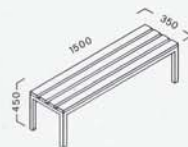

DP 1 2 8 8

Dim. mm 1500x350x450h