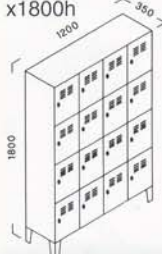

DA 1278

Dim. mm 360x500x1800h

DA 1280

Dim. mm 680x500x1800h

DA 1282

Dim. mm 1005x500x1800h

multi

Realizzato in lamiera a polveri in colore grigio Ral 7035. Completi di feritoie di areazione. Chiusura con serratura a chiave.

Made in varnished grey metal with epoxy powders colour Ral 7035. Complete with slits for ventilation. Locker with key.

DC1284

Dim. mm 616x350x1800h

DC1286

Dim. mm 1200x350x1800h

Realizzate in tubo metallico, verniciate in colore azzurro Ral 5019, rifinite con listelli di legno.