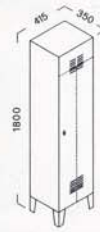

DA 1 2 6 0

Dim. mm 450x500x1800h

DA 1 2 6 2

Dim. mm 900x500x1800h

Realizzati in lamiera verniciata a polveri in colore grigio Ral 7035. Completi di ripiano portacappello, portagruccie, anello portasciugamano, porta ombrello con vaschetta, feritoie di areazione, feritoie portanome. Chiusura con serratura a chiave.

DA 1 2 6 4

Dim. mm 415x350x1800h

DA 1 2 6 6

Dim. mm 800x350x1800h

DA 1 2 6 8

Dim. mm 415x500x1800h

DA 1 2 7 0

Dim. mm 800x500x1800h