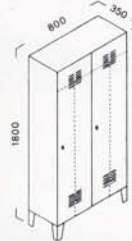

DA 1 2 6 0

Dim. mm 450x500x1800h

DA 1 2 6 2

Dim. mm 900x500x1800h

Realizzati in lamiera verniciata a polveri in colore grigio Ral 7035. Completi di ripiano portacappello, portagruccie, anello portasciugamano, porta ombrello con vaschetta, feritoie di areazione, feritoie portanome. Chiusura con serratura a chiave.

DA 1 2 6 4

Dim. mm 415x350x1800h

DA 1 2 6 6

Dim. mm 800x350x1800h

DA 1 2 6 8

Dim. mm 415x500x1800h

DA 1 2 7 0

Dim. mm 800x500x1800h