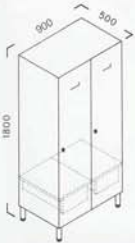

Made in varnished grey metal with epoxy powders colour Ral 7035. Door is made in stratified laminate made with perimetral profile made in aluminium anodised alloy. Complete with hanger coat, drawer on slides, tray for objects. Locker with key.

DA 1 2 6 0

Dim. mm 450x500x1800h

DA 1 2 6 2

Dim. mm 900x500x1800h

Realizzati in lamiera verniciata a polveri in colore grigio Ral 7035. Completi di ripiano portacappello, portagruccie, anello portasciugamano, porta ombrello con vaschetta, feritoie di areazione, feritoie portanome. Chiusura con serratura a chiave.

DA 1 2 6 4

Dim. mm 415x350x1800h

DA 1 2 6 6

Dim. mm 800x350x1800h

DA 1 2 6 8

Dim. mm 415x500x1800h

DA 1 2 7 0

Dim. mm 800x500x1800h