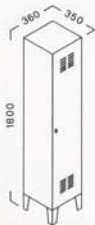

DA 1 2 6 4

Dim. mm 415x350x1800h

DA 1 2 6 6

Dim. mm 800x350x1800h

DA 1 2 6 8

Dim. mm 415x500x1800h

DA 1 2 7 0

Dim. mm 800x500x1800h

mono

Realizzati in lamiera verniciata a polveri in colore grigio Ral 7035. Completi di ripiano portacappello, portagruce, anello portasciugamano, porta ombrello con vaschetta, feritoie di areazione, feritoie portanome. Chiusura con serratura a chiave.

DA 1 2 7 2

Dim. mm 360x350x1800h

DA 1 2 7 4

Dim. mm 680x350x1800h

DA 1 2 7 6

Dim. mm 1005x350x1800h

monoplus

Realizzati in lamiera verniciata a polveri in colore grigio Ral 7035. Completi di ripiano portacappello, portagruccie, anello portasciugamano, porta ombrello con vaschetta, feritoie di areazione, feritoie portanome. Chiusura con serratura a chiave.