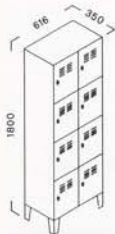

DA 1278

Dim. mm 360x500x1800h

DA 1280

Dim. mm 680x500x1800h

DA 1282

Dim. mm 1005x500x1800h

multi

Realizzato in lamiera a polveri in colore grigio Ral 7035. Completi di feritoie di areazione. Chiusura con serratura a chiave.

Made in varnished grey metal with epoxy powders colour Ral 7035. Complete with slits for ventilation. Locker with key.

DC1284

Dim. mm 616x350x1800h

DC1286

Dim. mm 1200x350x1800h

Realizzate in tubo metallico, verniciate in colore azzurro Ral 5019, rifinite con listelli di legno.