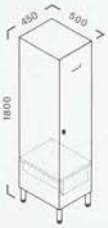

STIA

SOLUZIONI TECNICHE D'ARREDAMENTO

ARMADI SPOGLIATOIO

speciale

Realizzato in lamiera verniciata a polveri in colore grigio Ral 7035. La porta è realizzata in laminato stratificato con profilo perimetrale in lega di alluminio estruso anodizzato. Completo di tubo portagruccie, cassetto su guide, ripiano portaoggetti, chiusura con serratura a chiave.

DA 1 2 6 0

Dim. mm 450x500x1800h

DA 1 2 6 2

Dim. mm 900x500x1800h

Realizzati in lamiera verniciata a polveri in colore grigio Ral 7035. Completi di ripiano portacappello, portagruccie, anello portasciugamano, porta ombrello con vaschetta, feritoie di areazione, feritoie portanome. Chiusura con serratura a chiave.

DA 1 2 6 4

Dim. mm 415x350x1800h

DA 1 2 6 6

Dim. mm 800x350x1800h

DA 1 2 6 8

Dim. mm 415x500x1800h

DA 1 2 7 0

Dim. mm 800x500x1800h