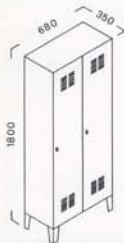

DA 1 2 7 2

Dim. mm 360x350x1800h

DA 1 2 7 4

Dim. mm 680x350x1800h

DA 1 2 7 6

Dim. mm 1005x350x1800h

monoplus

Realizzati in lamiera verniciata a polveri in colore grigio Ral 7035. Completi di ripiano portacappello, portagruccie, anello portasciugamano, porta ombrello con vaschetta, feritoie di areazione, feritoie portanome. Chiusura con serratura a chiave.